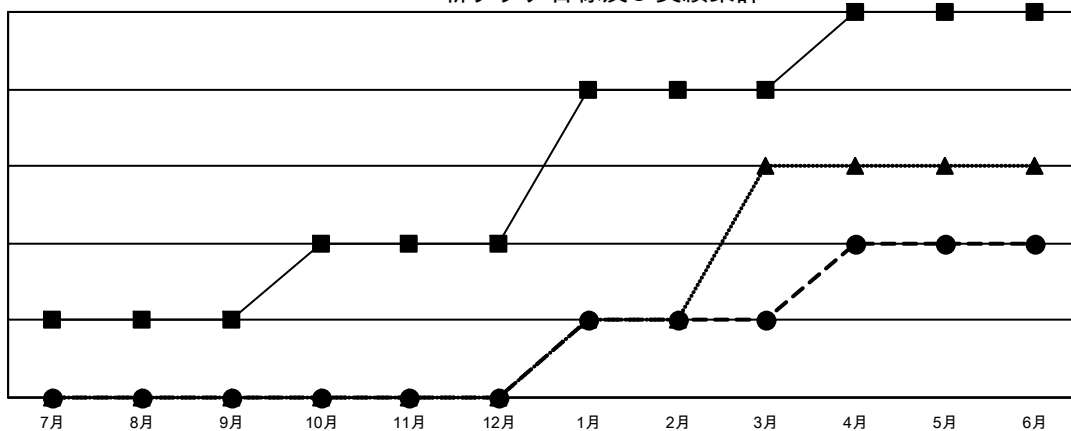

GMT MONTHLY MEMBERSHIP PROGRESS REPORT

Results as of: 6/30/2024

Multiple District 333

LOCATION: JAPAN

GMT: OPEN

GMT会則地域 5 - J

クラブ				名			
結果 : 2023-2024				結果 : 2023-2024			
四半期	新クラブ目標	新クラブ	解散クラブ	四半期	会員純増目標	会員増強実績	退会者 (転籍を含む) 実際
7月/8月/9月	1	0	0	7月/8月/9月	235	315	195
10月/11月/12月	1	0	1	10月/11月/12月	215	143	265
1月/2月/3月	2	1	0	1月/2月/3月	235	300	176
4月/5月/6月	1	1	6	4月/5月/6月	135	183	773

新クラブ目標及び実績累計

会員目標及び実績累計

解散クラブ: 7	240 CLUBS OF 350 一名以上の新会員を登録	男女別
		男性 9,176 (76.40%)
		女性 2,834 (23.60%)
退会者	会員累計データを見るには、ここをクリック	世帯主/家族会員合計 3,693
物故会員 95		国際会費半額の家族会員 2,168
クラブ解散 1		
その他 1,305		
合計 1,401		