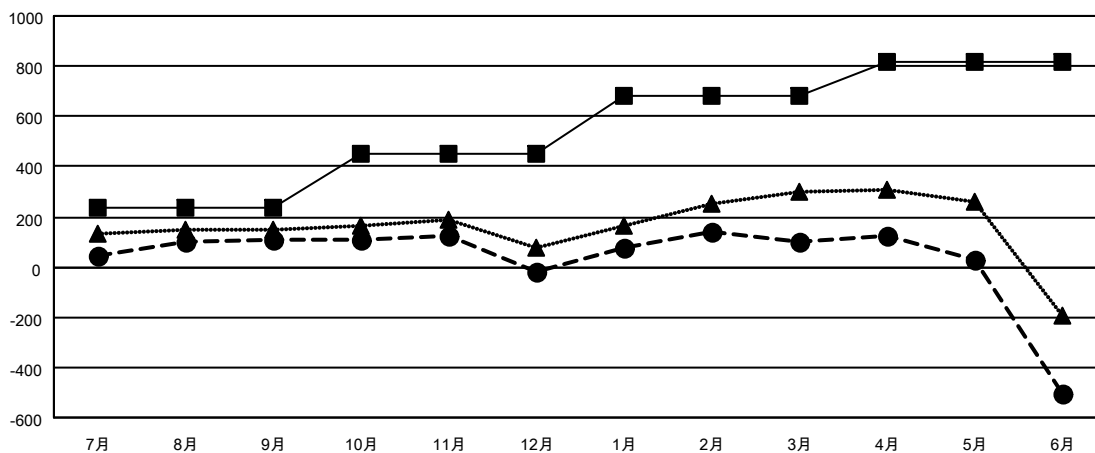

GMT MONTHLY MEMBERSHIP PROGRESS REPORT

Results as of: 6/30/2024

Multiple District 333

LOCATION: JAPAN

GMT: OPEN

GMT会則地域 5 - J

クラブ				名			
結果 : 2023-2024				結果 : 2023-2024			
四半期	新クラブ目標	新クラブ	解散クラブ	四半期	会員純増目標	会員増強実績	退会者 (転籍を含む) 実際
7月/8月/9月	1	0	0	7月/8月/9月	235	315	195
10月/11月/12月	1	0	1	10月/11月/12月	215	143	265
1月/2月/3月	2	1	0	1月/2月/3月	235	300	176
4月/5月/6月	1	1	6	4月/5月/6月	135	183	773

新クラブ目標及び実績累計

会員目標及び実績累計

解散クラブ: 7	240 CLUBS OF 350 一名以上の新会員を登録	男女別
		男性 9,176 (76.40%)
		女性 2,834 (23.60%)
退会者	会員累計データを見るには、ここをクリック	世帯主/家族会員合計 3,693
物故会員 95		国際会費半額の家族会員 2,168
クラブ解散 1		
その他 1,305		
合計 1,401		